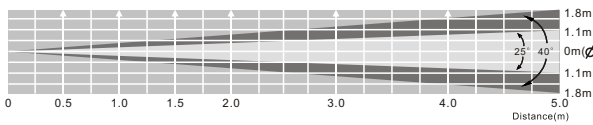

- Number of LEDs: 1 x Tri-color
- LED Emitter: 3W
- LED Life Expectancy: 50,000hrs
- Beam Angle: 25°, 40°, 120°
- Available LED Colors: RGB (3 in 1)
- Compatible Power Supply: V Power Series
- Power/Data Cable: 1.5m, 24AWG x 4P Cat.5e Cable
- Weight: 0.2 kg
- Size: 136 x 45 x 30 mm

D120:

Distance	0.5	1.0	1.5	2.0	3.0	4.0	5.0 (m)
RED 120°	29	6.7	3.4	2.1	1.2	0.9	0.8 (lux)
GREEN 120°	47.3	10.6	5	3	1.6	1.2	1 (lux)
BLUE 120°	7.8	1.9	1	0.7	0.5	0.4	0.5 (lux)
RGB 120°	73.4	16.9	8	4.7	2.5	1.8	1.5 (lux)

11A

Luminous intensity:

D25, D40:

	Distance	0.5	1.0	1.5	2.0	3.0	4.0	5.0	(m)
RED	40°	529	134	58.8	31.5	4.8	9.2	6.9	(lux)
	25°	690	179.9	80	43.4	19.9	11.6	8.4	(lux)
GREEN	40°	819	211	90.5	49.4	22.6	13.3	9.4	(lux)
	25°	1042	279	119.7	64.9	28.9	16.8	11.5	(lux)
BLUE	40°	123.4	32.3	13.8	7.7	3.6	2.3	1.7	(lux)
	25°	152.7	40.6	17.1	9.6	4.4	2.7	2	(lux)
RGB	40°	1282	332	14.3	78.5	35.8	21.6	15	(lux)
	25°	1670	444	190	104.2	46.5	27.3	18.5	(lux)