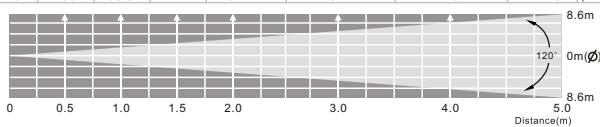

- Number of LEDs: 1 x Tri-color
- LED Emitter: 3W
- LED Life Expectancy: 50,000hrs
- Beam Angle: 25°, 40°, 120°
- Available LED Colors: RGB (3 in 1)
- Compatible Power Supply: V Power Series
- Power/Data Cable: 1.5m, 24AWG x 4P Cat.5e Cable
- Weight: 0.2 kg
- Size: 136 x 45 x 30 mm

10A

3A

D120:

Distance	0.5	1.0	1.5	2.0	3.0	4.0	5.0 (m)
RED 120°	29.7	7.6	4	2.4	1.3	1	0.9 (lux)
GREEN 120°	12.5	3.4	1.7	1.1	0.6	0.5	0.5 (lux)
BLUE 120°	11.4	3.2	1.6	1	0.6	0.4	0.4 (lux)
RGB 120°	67.1	17.2	8.3	4.9	2.6	1.7	1.4 (lux)
CW 120°	120	30.8	14.5	8.7	4.6	3.1	2.6 (lux)
WW 120°	266	56.3	24	13.7	6.7	4.5	3.1 (lux)

D120:

Distance	0.5	1.0	1.5	2.0	3.0	4.0	5.0 (m)
RED 120°	29	6.7	3.4	2.1	1.2	0.9	0.8 (lux)
GREEN 120°	47.3	10.6	5	3	1.6	1.2	1 (lux)
BLUE 120°	7.8	1.9	1	0.7	0.5	0.4	0.5 (lux)
RGB 120°	73.4	16.9	8	4.7	2.5	1.8	1.5 (lux)