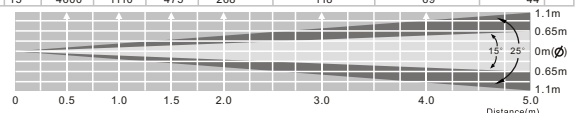

- Number of LEDs: 1 x Tri-color
- LED Emitter: 3W
- LED Life Expectancy: 50,000hrs
- Beam Angle: 25°, 40°, 120°
- Available LED Colors: RGB (3 in 1)
- Compatible Power Supply: V Power Series
- Power/Data Cable: 1.5m, 24AWG x 4P Cat.5e Cable
- Weight: 0.2 kg
- Size: 136 x 45 x 30 mm

11A

Luminous intensity:

D25, D40:

	Distance	0.5	1.0	1.5	2.0	3.0	4.0	5.0	(m)
RED	40°	529	134	58.8	31.5	4.8	9.2	6.9	(lux)
	25°	690	179.9	80	43.4	19.9	11.6	8.4	(lux)
GREEN	40°	819	211	90.5	49.4	22.6	13.3	9.4	(lux)
	25°	1042	279	119.7	64.9	28.9	16.8	11.5	(lux)
BLUE	40°	123.4	32.3	13.8	7.7	3.6	2.3	1.7	(lux)
	25°	152.7	40.6	17.1	9.6	4.4	2.7	2	(lux)
RGB	40°	1282	332	14.3	78.5	35.8	21.6	15	(lux)
	25°	1670	444	190	104.2	46.5	27.3	18.5	(lux)

9A

VN-4:

Max. Input Current: 350 mA
 Input Voltage: DC 48V
 Power Consumption: 4.5W
 Number of LEDs: 1R, 1G, 1B, 1W or 4CW or 4WW
 LED Emitter: 1W
 LED Life Expectancy: 50,000hrs
 Beam Angle: 15°, 25°, 120°
 Available LED Colors: RGBW, CW, WW
 Compatible Power Supply: V Power Series
 Power/Data Cable: 1.5m, 24AWG x 4P Cat.5e Cable
 Weight: 0.2 kg
 Size: 136 x 45 x 21 mm

6A

Luminous intensity:

D15, D25:

	Distance	0.5	1.0	1.5	2.0	3.0	4.0	5.0	(m)
RED	25°	1934	480	181	109.8	47	28.3	18.9	(lux)
	15°	2280	500	214	121.7	71.5	67.3	29.9	(lux)
GREEN	25°	657	186	83	46.5	21	12.2	8.4	(lux)
	15°	910	244	105	60.3	27.8	16.4	10.4	(lux)
BLUE	25°	378	106	50.7	27.5	12.8	7.4	5.2	(lux)
	15°	410	115	50.2	29	13.2	7.9	5.4	(lux)
RGB	25°	4470	1129	478	270	118	73.2	46	(lux)
	15°	5220	1340	614	345	156.7	90.1	60.5	(lux)
CW	25°	6320	1492	642	361	162.6	95.7	66	(lux)
	15°	6800	1650	702	388	174.6	103.3	70.8	(lux)
WW	25°	4310	1061	470	267	116	66	47	(lux)
	15°	4600	1110	475	266	118	69	44	(lux)