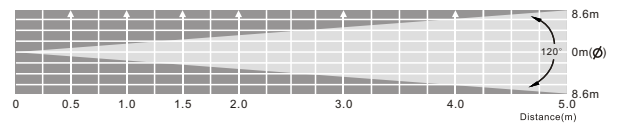

- Number of LEDs: 1 x Tri-color
- LED Emitter: 3W
- LED Life Expectancy: 50,000hrs
- Beam Angle: 25°, 40°, 120°
- Available LED Colors: RGB (3 in 1)
- Compatible Power Supply: V Power Series
- Power/Data Cable: 1.5m, 24AWG x 4P Cat.5e Cable
- Weight: 0.2 kg
- Size: 136 x 45 x 30 mm

10A

3A

D120:

Distance	0.5	1.0	1.5	2.0	3.0	4.0	5.0 (m)
RED 120°	29.7	7.6	4	2.4	1.3	1	0.9 (lux)
GREEN 120°	12.5	3.4	1.7	1.1	0.6	0.5	0.5 (lux)
BLUE 120°	11.4	3.2	1.6	1	0.6	0.4	0.4 (lux)
RGB 120°	67.1	17.2	8.3	4.9	2.6	1.7	1.4 (lux)
CW 120°	120	30.8	14.5	8.7	4.6	3.1	2.6 (lux)
WW 120°	266	56.3	24	13.7	6.7	4.5	3.1 (lux)

D120:

Distance	0.5	1.0	1.5	2.0	3.0	4.0	5.0 (m)
RED 120°	29	6.7	3.4	2.1	1.2	0.9	0.8 (lux)
GREEN 120°	47.3	10.6	5	3	1.6	1.2	1 (lux)
BLUE 120°	7.8	1.9	1	0.7	0.5	0.4	0.5 (lux)
RGB 120°	73.4	16.9	8	4.7	2.5	1.8	1.5 (lux)